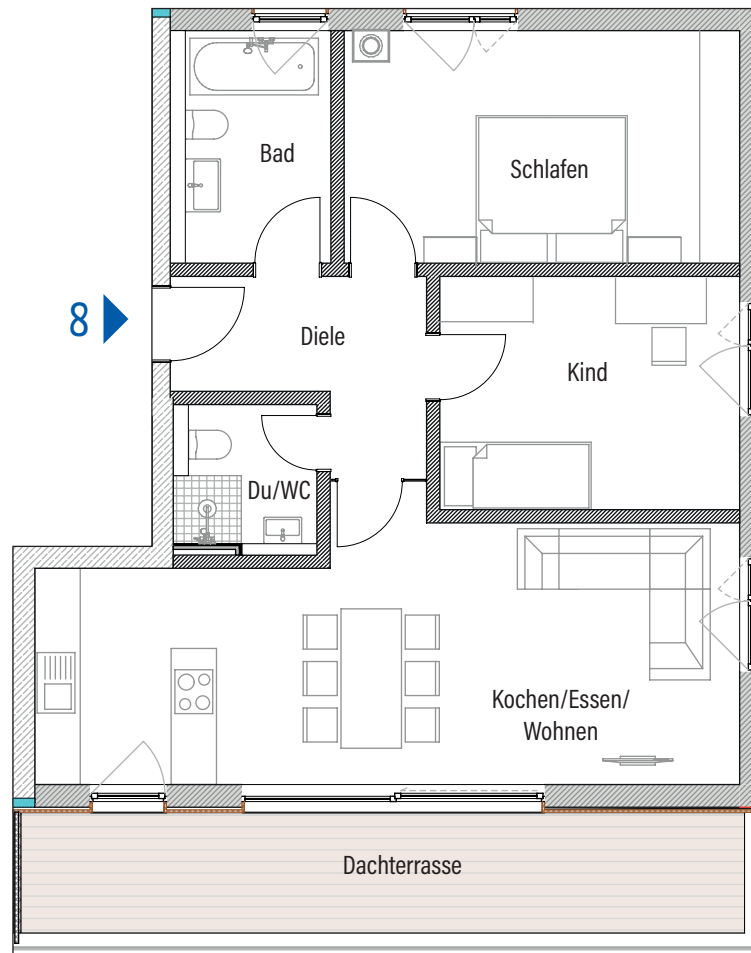

Wohnung 8

Die dargestellte Möblierung ist lediglich beispielhaft. Alle angegebenen Flächenangaben sind circa-Angaben nach der WoFIV, *Terrasse und Hobbyraum sind mit 50% in der Wohnfläche und zu 100% in der Gesamfläche berücksichtigt.

Staffelgeschoss

Diele	6,54 m ²
Bad	6,43 m ²
Schlafen	15,69 m ²
Kind	12,32 m ²
Kochen/Essen/Wohnen	31,34 m ²
Du/WC	3,58 m ²
Dachterrasse* (aus 17,45 m ²)	8,73 m ²

Wohnfläche gesamt

84,63 m²

Anzahl der Zimmer

3

Pkw-Stellplätze

1 Tiefgarage-Stellplatz